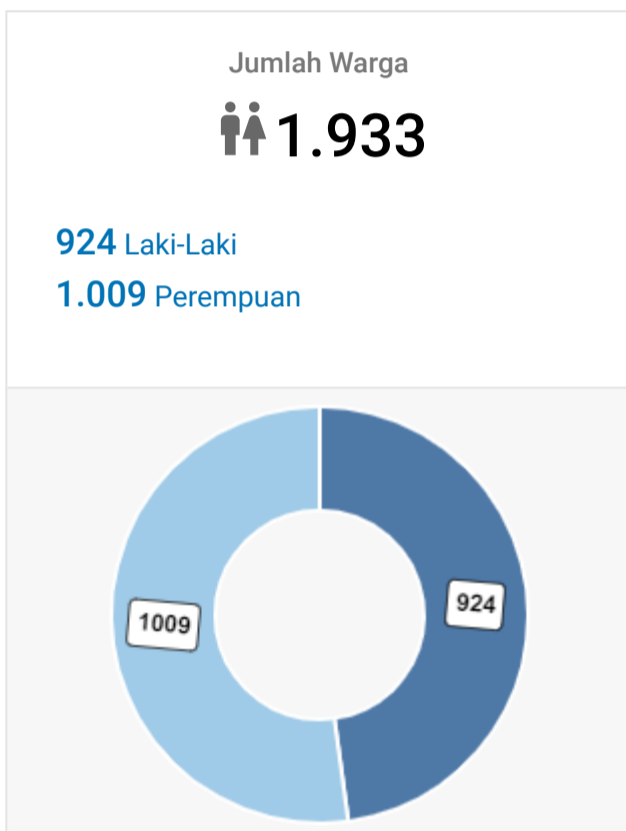

## Profile Kelurahan Pattunuang Kecamatan Wajo

RW	Jumlah RT	Dasawisma	Rumah	Warga	Catatan Keluarga
RW 01	4	13	251	543	251
RW 02	3	9	157	293	157
RW 03	3	9	152	344	152
RW 04	3	8	130	226	130
RW 05	3	12	217	299	217
RW 06	3	17	294	228	294

### Kelompok Dasawisma

## 68 Ketua Kelompok

0 Laki-Laki

68 Perempuan

1.933 Data Warga

1.201 Data Bangunan

1.201 Catatan Keluarga

Bangunan/Pemukiman

**1.201**

**1.182** Rumah Sehat  
**19** Kurang Sehat

Pasangan Keluarga

**1.261**

**269** Pasangan Usia Subur  
**555** Wanita Usia Subur  
**437** Lansia

Ibu Dan Balita

**52**

**6** Ibu Hamil  
**7** Ibu Menyusui  
**39** Balita