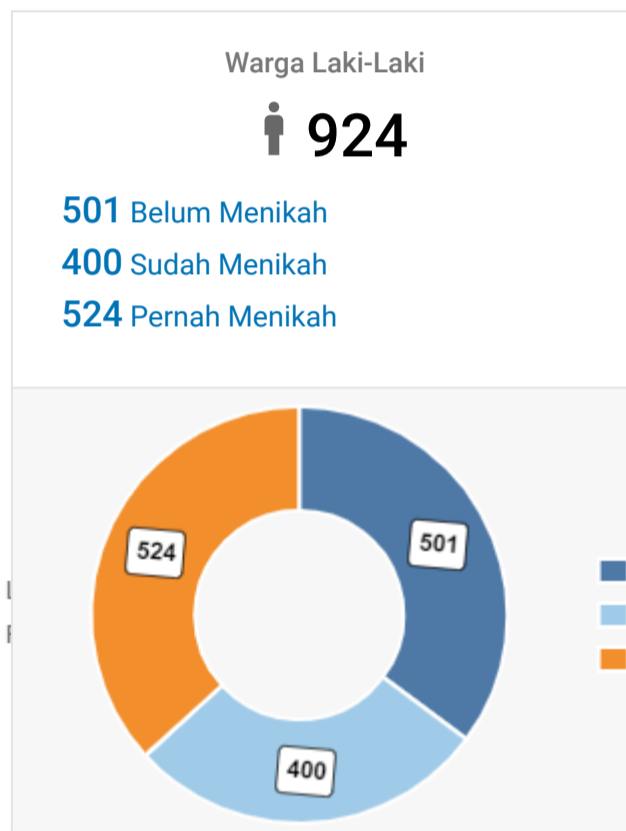

## Profile Kelurahan Pattunuang Kecamatan Wajo

RW	Jumlah RT	Dasawisma	Rumah	Warga	Catatan Keluarga
RW 01	4	13	251	543	251
RW 02	3	9	157	293	157
RW 03	3	9	152	344	152
RW 04	3	8	130	226	130
RW 05	3	12	217	299	217
RW 06	3	17	294	228	294

### Kelompok Dasawisma

## 68 Ketua Kelompok

0 Laki-Laki

68 Perempuan

1.933 Data Warga

1.201 Data Bangunan

1.201 Catatan Keluarga

Bangunan/Pemukiman

**1.201**

**1.182** Rumah Sehat  
**19** Kurang Sehat

Pasangan Keluarga

**1.261**

**269** Pasangan Usia Subur  
**555** Wanita Usia Subur  
**437** Lansia

Ibu Dan Balita

**52**

**6** Ibu Hamil  
**7** Ibu Menyusui  
**39** Balita