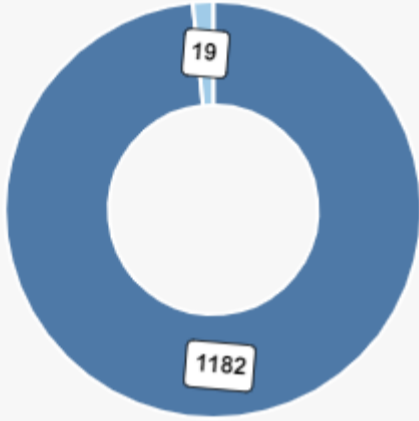

### Kelompok Dasawisma

## 68 Ketua Kelompok

0 Laki-Laki

68 Perempuan

1.933 Data Warga

1.201 Data Bangunan

1.201 Catatan Keluarga

Bangunan/Pemukiman

**1.201**

**1.182** Rumah Sehat  
**19** Kurang Sehat

Pasangan Keluarga

**1.261**

**269** Pasangan Usia Subur  
**555** Wanita Usia Subur  
**437** Lansia

Ibu Dan Balita

**52**

**6** Ibu Hamil  
**7** Ibu Menyusui  
**39** Balita