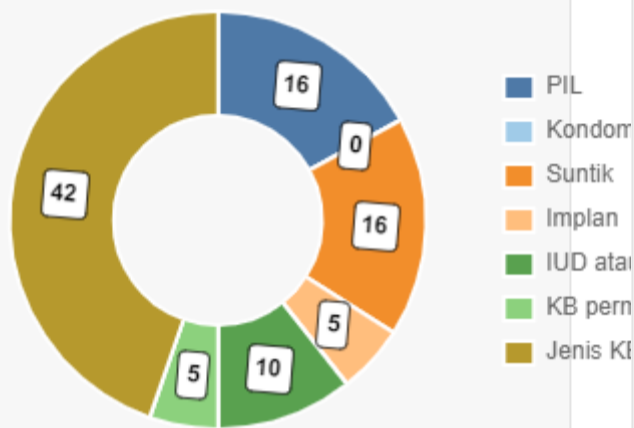

## 68 Ketua Kelompok

0 Laki-Laki

68 Perempuan

1.933 Data Warga

1.201 Data Bangunan

1.201 Catatan Keluarga

Bangunan/Pemukiman

**1.201**

**1.182** Rumah Sehat  
**19** Kurang Sehat

Pasangan Keluarga

**1.261**

**269** Pasangan Usia Subur  
**555** Wanita Usia Subur  
**437** Lansia

Ibu Dan Balita

**52**

**6** Ibu Hamil  
**7** Ibu Menyusui  
**39** Balita

Menjalani Pendidikan

**1.831**

- 74 Belum Sekolah
- 102 Tidak Tamat SD
- 215 SD/MI Sederajat
- 341 SMP/Sederajat
- 879 SMU/SMK/Sederajat
- 126 Diploma
- 186 S1
- 8 S2
- 2 S3

Akseptor KB

**94**

- 16 PIL
- 0 Kondom
- 16 Suntik
- 5 Implan
- 10 IUD atau Spiral KB
- 5 KB permanen
- 42 Jenis KB Lainnya