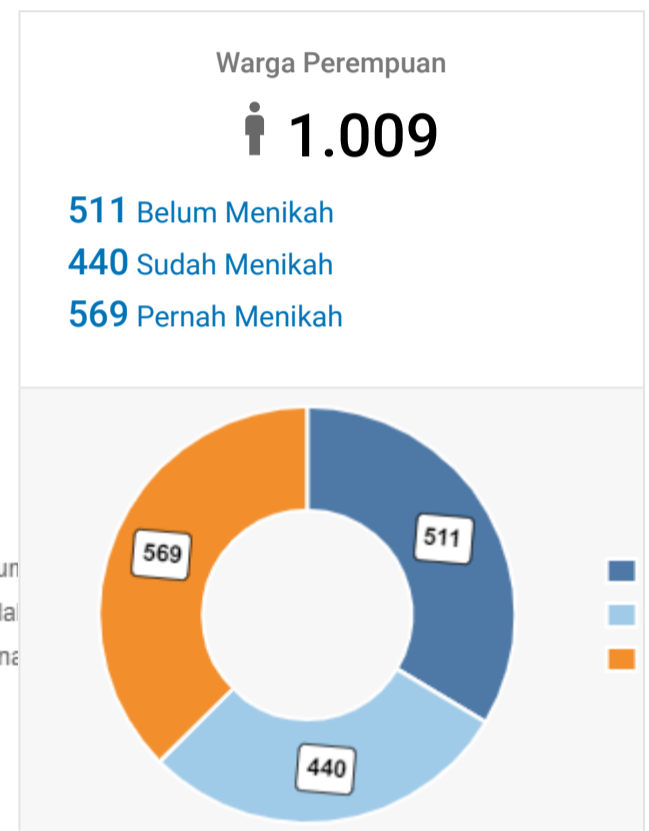

## Profile Kelurahan Pattunuang Kecamatan Wajo

RW	Jumlah RT	Dasawisma	Rumah	Warga	Catatan Keluarga
RW 01	4	13	251	543	251
RW 02	3	9	157	293	157
RW 03	3	9	152	344	152
RW 04	3	8	130	226	130
RW 05	3	12	217	299	217
RW 06	3	17	294	228	294

### Kelompok Dasawisma

## 68 Ketua Kelompok

0 Laki-Laki

68 Perempuan

1.933 Data Warga

1.201 Data Bangunan

1.201 Catatan Keluarga

Bangunan/Pemukiman

**1.201**

**1.182** Rumah Sehat  
**19** Kurang Sehat

Pasangan Keluarga

**1.261**

**269** Pasangan Usia Subur  
**555** Wanita Usia Subur  
**437** Lansia

Ibu Dan Balita

**52**

**6** Ibu Hamil  
**7** Ibu Menyusui  
**39** Balita