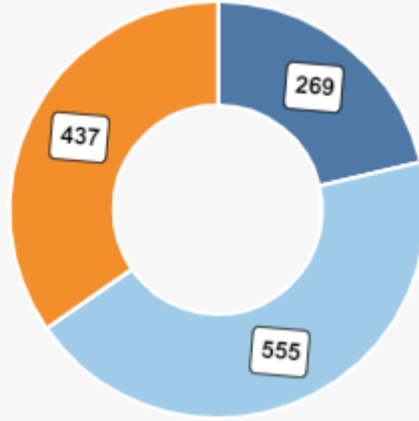

### Kelompok Dasawisma

## 68 Ketua Kelompok

0 Laki-Laki

68 Perempuan

1.933 Data Warga

1.201 Data Bangunan

1.201 Catatan Keluarga

Bangunan/Pemukiman

**1.201**

**1.182** Rumah Sehat  
**19** Kurang Sehat

Pasangan Keluarga

**1.261**

**269** Pasangan Usia Subur  
**555** Wanita Usia Subur  
**437** Lansia

Ibu Dan Balita

**52**

**6** Ibu Hamil  
**7** Ibu Menyusui  
**39** Balita