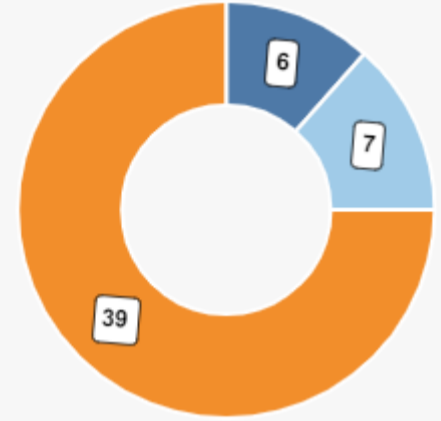

## 68 Ketua Kelompok

0 Laki-Laki

68 Perempuan

1.933 Data Warga

1.201 Data Bangunan

1.201 Catatan Keluarga

Bangunan/Pemukiman

**1.201**

**1.182** Rumah Sehat  
**19** Kurang Sehat

Pasangan Keluarga

**1.261**

**269** Pasangan Usia Subur  
**555** Wanita Usia Subur  
**437** Lansia

Ibu Dan Balita

**52**

**6** Ibu Hamil  
**7** Ibu Menyusui  
**39** Balita