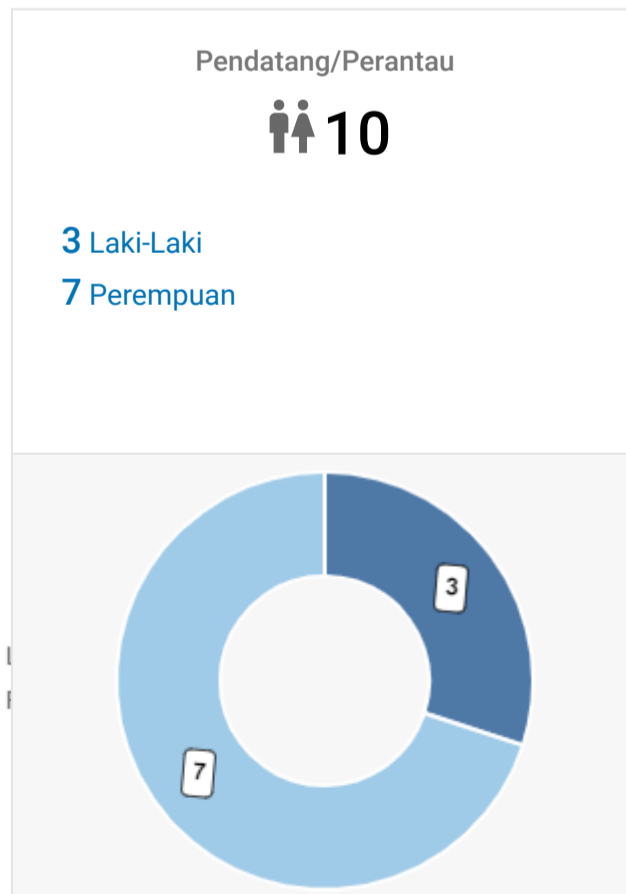

### Kelompok Dasawisma

## 68 Ketua Kelompok

0 Laki-Laki

68 Perempuan

1.933 Data Warga

1.201 Data Bangunan

1.201 Catatan Keluarga

Bangunan/Pemukiman

**1.201**

**1.182** Rumah Sehat  
**19** Kurang Sehat

Pasangan Keluarga

**1.261**

**269** Pasangan Usia Subur  
**555** Wanita Usia Subur  
**437** Lansia

Ibu Dan Balita

**52**

**6** Ibu Hamil  
**7** Ibu Menyusui  
**39** Balita