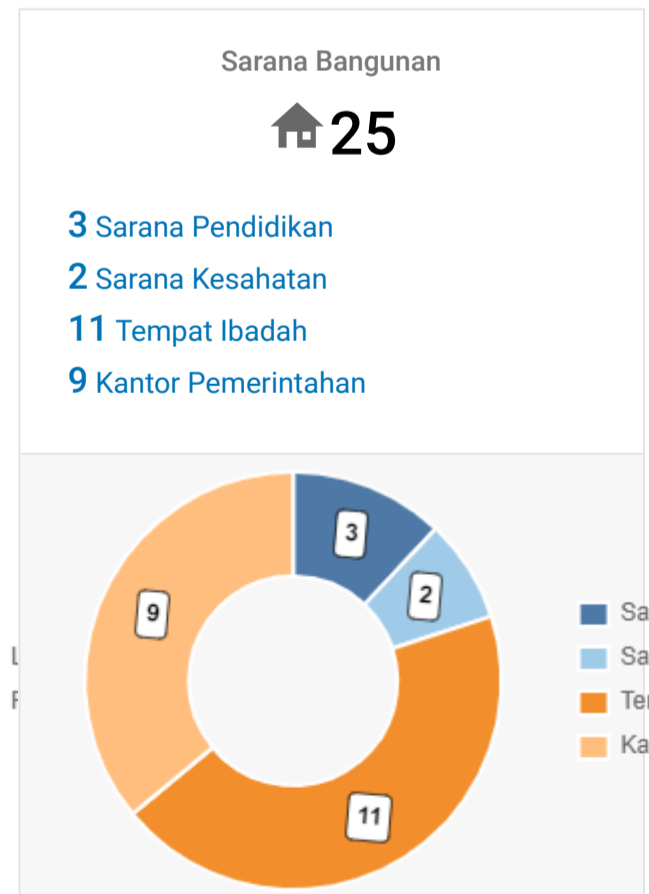

### Kelompok Dasawisma

## 68 Ketua Kelompok

0 Laki-Laki

68 Perempuan

1.933 Data Warga

1.201 Data Bangunan

1.201 Catatan Keluarga

Bangunan/Pemukiman

**1.201**

**1.182** Rumah Sehat  
**19** Kurang Sehat

Pasangan Keluarga

**1.261**

**269** Pasangan Usia Subur  
**555** Wanita Usia Subur  
**437** Lansia

Ibu Dan Balita

**52**

**6** Ibu Hamil  
**7** Ibu Menyusui  
**39** Balita