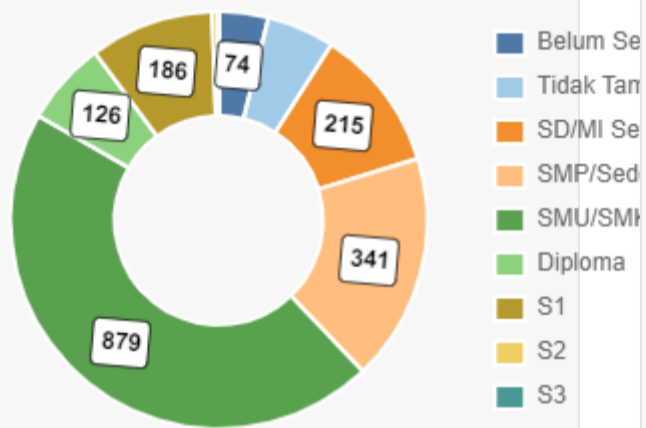

## 68 Ketua Kelompok

0 Laki-Laki

68 Perempuan

1.933 Data Warga

1.201 Data Bangunan

1.201 Catatan Keluarga

Bangunan/Pemukiman

**1.201**

**1.182** Rumah Sehat  
**19** Kurang Sehat

Pasangan Keluarga

**1.261**

**269** Pasangan Usia Subur  
**555** Wanita Usia Subur  
**437** Lansia

Ibu Dan Balita

**52**

**6** Ibu Hamil  
**7** Ibu Menyusui  
**39** Balita

Menjalani Pendidikan

**1.831**

- 74 Belum Sekolah
- 102 Tidak Tamat SD
- 215 SD/MI Sederajat
- 341 SMP/Sederajat
- 879 SMU/SMK/Sederajat
- 126 Diploma
- 186 S1
- 8 S2
- 2 S3

Akseptor KB

**94**

- 16 PIL
- 0 Kondom
- 16 Suntik
- 5 Implan
- 10 IUD atau Spiral KB
- 5 KB permanen
- 42 Jenis KB Lainnya