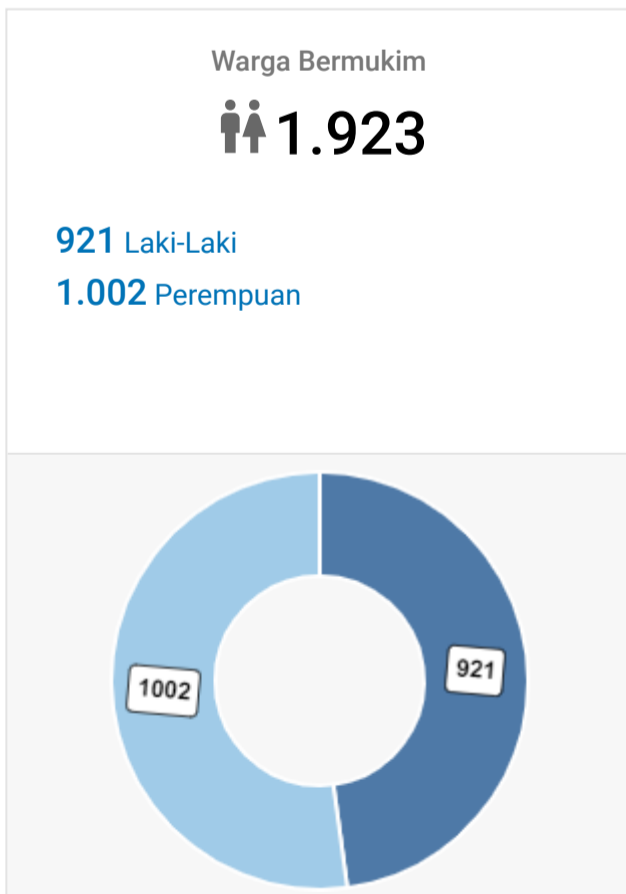

## Profile Kelurahan Pattunuang Kecamatan Wajo

RW	Jumlah RT	Dasawisma	Rumah	Warga	Catatan Keluarga
RW 01	4	13	251	543	251
RW 02	3	9	157	293	157
RW 03	3	9	152	344	152
RW 04	3	8	130	226	130
RW 05	3	12	217	299	217
RW 06	3	17	294	228	294

### Kelompok Dasawisma

## 68 Ketua Kelompok

0 Laki-Laki

68 Perempuan

1.933 Data Warga

1.201 Data Bangunan

1.201 Catatan Keluarga

Bangunan/Pemukiman

**1.201**

**1.182** Rumah Sehat  
**19** Kurang Sehat

Pasangan Keluarga

**1.261**

**269** Pasangan Usia Subur  
**555** Wanita Usia Subur  
**437** Lansia

Ibu Dan Balita

**52**

**6** Ibu Hamil  
**7** Ibu Menyusui  
**39** Balita