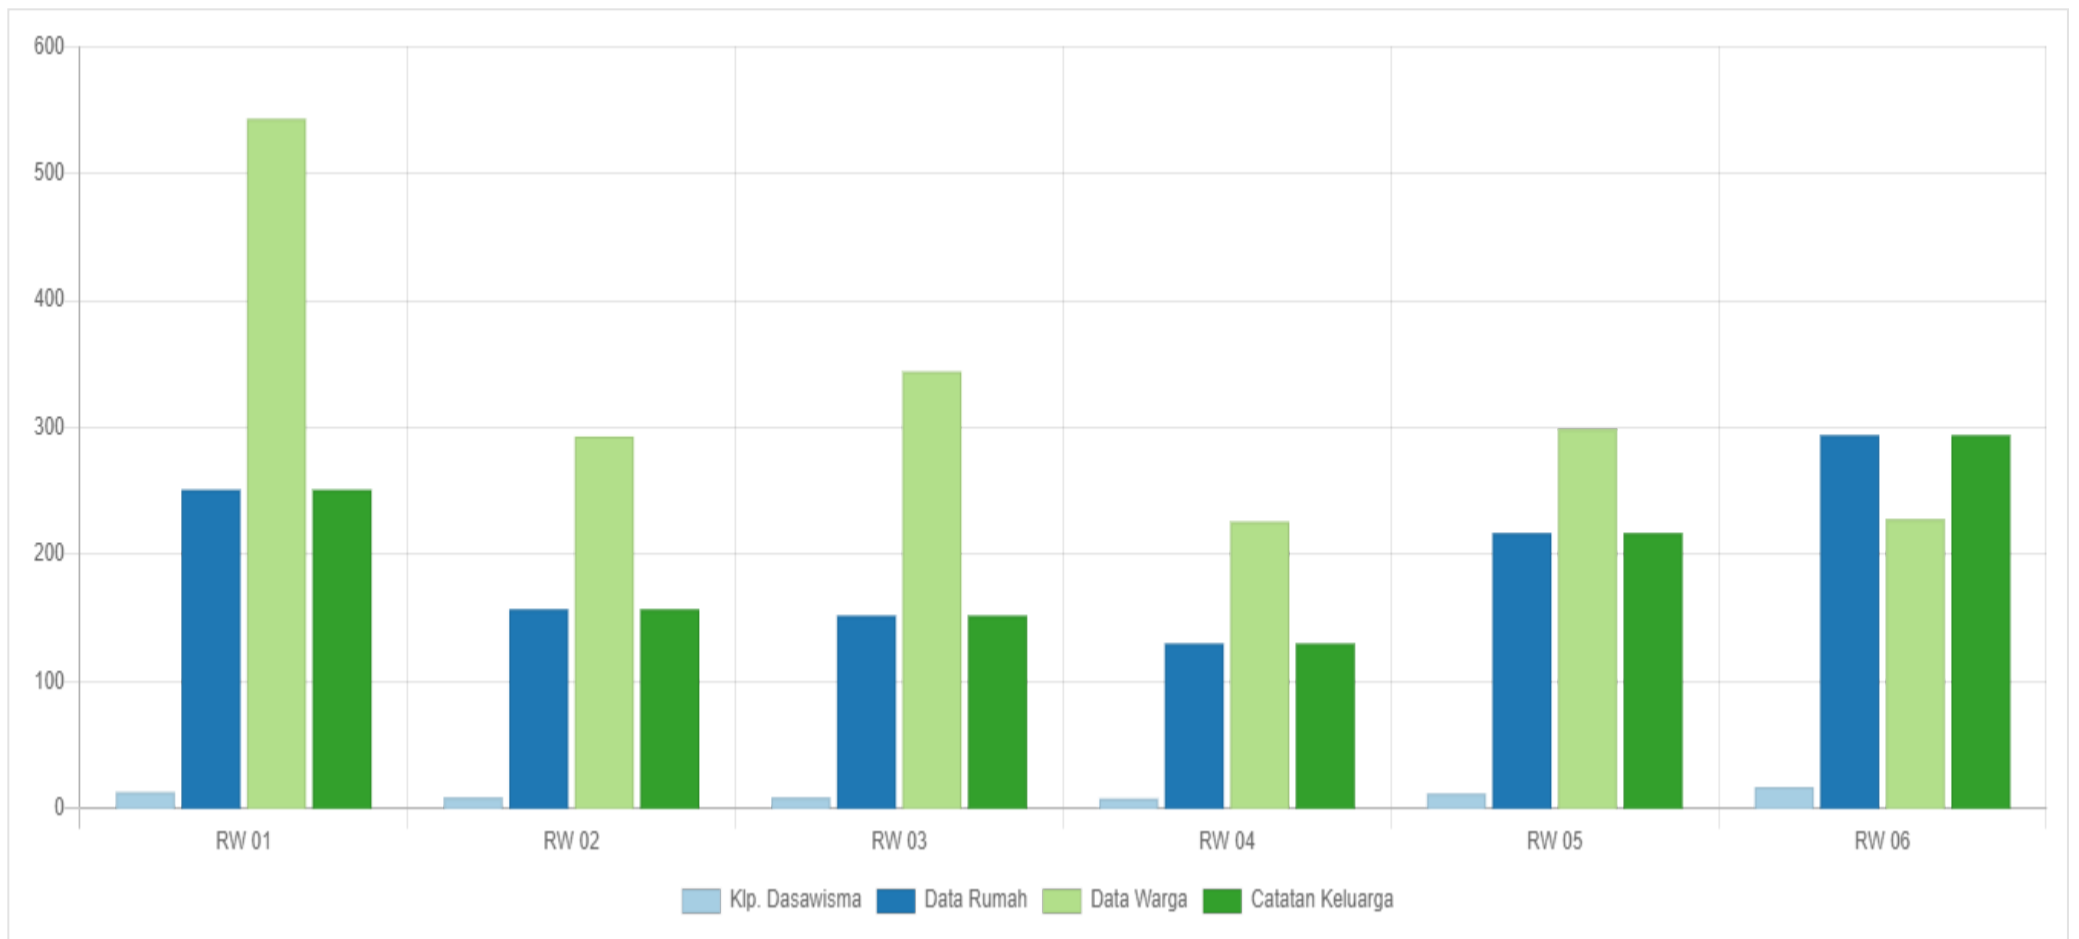

## 68 Ketua Kelompok

0 Laki-Laki

68 Perempuan

1.933 Data Warga

1.201 Data Bangunan

1.201 Catatan Keluarga

Bangunan/Pemukiman

**1.201**

**1.182** Rumah Sehat  
**19** Kurang Sehat

Pasangan Keluarga

**1.261**

**269** Pasangan Usia Subur  
**555** Wanita Usia Subur  
**437** Lansia

Ibu Dan Balita

**52**

**6** Ibu Hamil  
**7** Ibu Menyusui  
**39** Balita